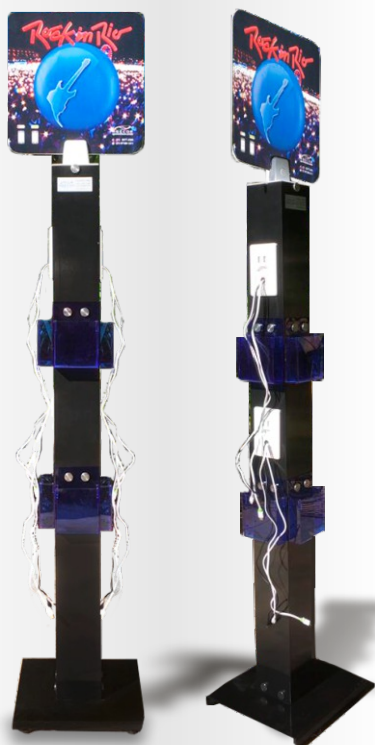

CARACTERÍSTICAS

- Carrega até 20 celulares ao mesmo tempo
- 6 cabos instalados na parte superior:
2 iPhone + 2 Micro USB + 2 Tipo C
- 8 tomadas USB para quem porta os cabos
- 6 tomadas de 3 pinos para fonte ou notebook
- 8 acrílicos para deixar os aparelhos
- Personalização: topo e acrílicos
- Corpo original em alumínio (branco)
- Opcional: envelopamento
- Cabos reforçados e rápidos
- Tomada: saída com 2 metros de fio
- Medidas:
1,25m de altura (sem o topo)
1,70m de altura (com o topo)
10cm larg x 10cm prof
- Pés ajustáveis (rosca)
- Bivolt, automática (110/220V)
- Peso: 7,5kg

R\$ 1.495,00

CARACTERÍSTICAS

- Carrega até 24 celulares ao mesmo tempo
- 6 cabos instalados na parte superior:
2 iPhone + 2 Micro USB + 2 Tipo C
- 6 cabos instalados na parte inferior:
2 iPhone + 2 Micro USB + 2 Tipo C
- 8 tomadas USB para quem porta os cabos
- 4 tomadas de 3 pinos para fonte ou notebook
- 8 acrílicos para deixar os aparelhos
- Personalização: topo e acrílicos
- Corpo original em alumínio (branco)
- Opcional: envelopamento
- Cabos reforçados e rápidos
- Medidas:
1,25m de altura (sem o topo)
1,70m de altura (com o topo)
- 10cm larg x 10cm prof
- Pés ajustáveis (rosca)
- Bivolt, automática (110/220V)
- Peso: 7,5kg