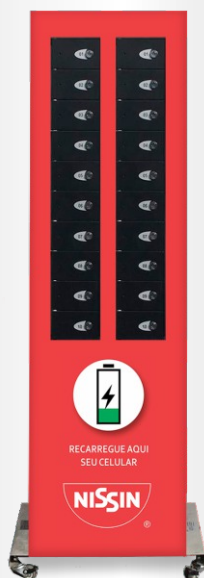

ESPECIAIS

SOB CONSULTA

Você quer algo **especial, diferenciado**, que se encaixe do seu jeito ao ambiente desejado? Nossa abordagem **colaborativa e flexível** ajudará a materializar o totem carregador ideal. **Totens especiais** para eventos, estabelecimentos, residências, bares temáticos, etc.

Faturamento: Converge Telecom (CNPJ: 09.398.731/0001-01).

Pagamento: Boleto, depósito, Pix e Cartão de Crédito (com juros).

Validade da Proposta: 30 dias.

Prazo de Entrega: Entre 7 e 10 dias após recebimento do pedido e logomarca/arte.

Locker Chave e Locker Senha em até 30 dias após recebimento do pedido.

Frete: Incluso (município do RJ).

Outras áreas: favor informar CEP de destino e CNPJ para cálculo.

Garantia: 12 meses (circuito elétrico) e 30 dias (cabos).

CONSUMO DE ENERGIA? CONFIRA: é SURPREENDENTEMENTE BAIXO!

Veja em <https://agecomtelecom.com.br/consumo-dos-totens-carregadores/>

Se preferir, faremos contato para dirimir eventuais dúvidas.

Obrigado.
Saúde e paz.

Guttemberg Neto
Gestão Comercial
📞 (21) 9 7189-1311

Agecom Sistemas de Comunicação Ltda
Eduardo Barroso Osório
Sócio-Diretor

Siga-nos nas redes sociais

@agecomtelecom

Agecom Telecom

Guttemberg Neto

RÁDIOS

TOTENS

SITE SURVEY

📞 (21) 97189-1311 | (21) 3077-2585

✉ vendas@agecomtelecom.com.br

🏢 Agecom Sistemas de Comunicação Ltda

🌐 www.agecomtelecom.com.br