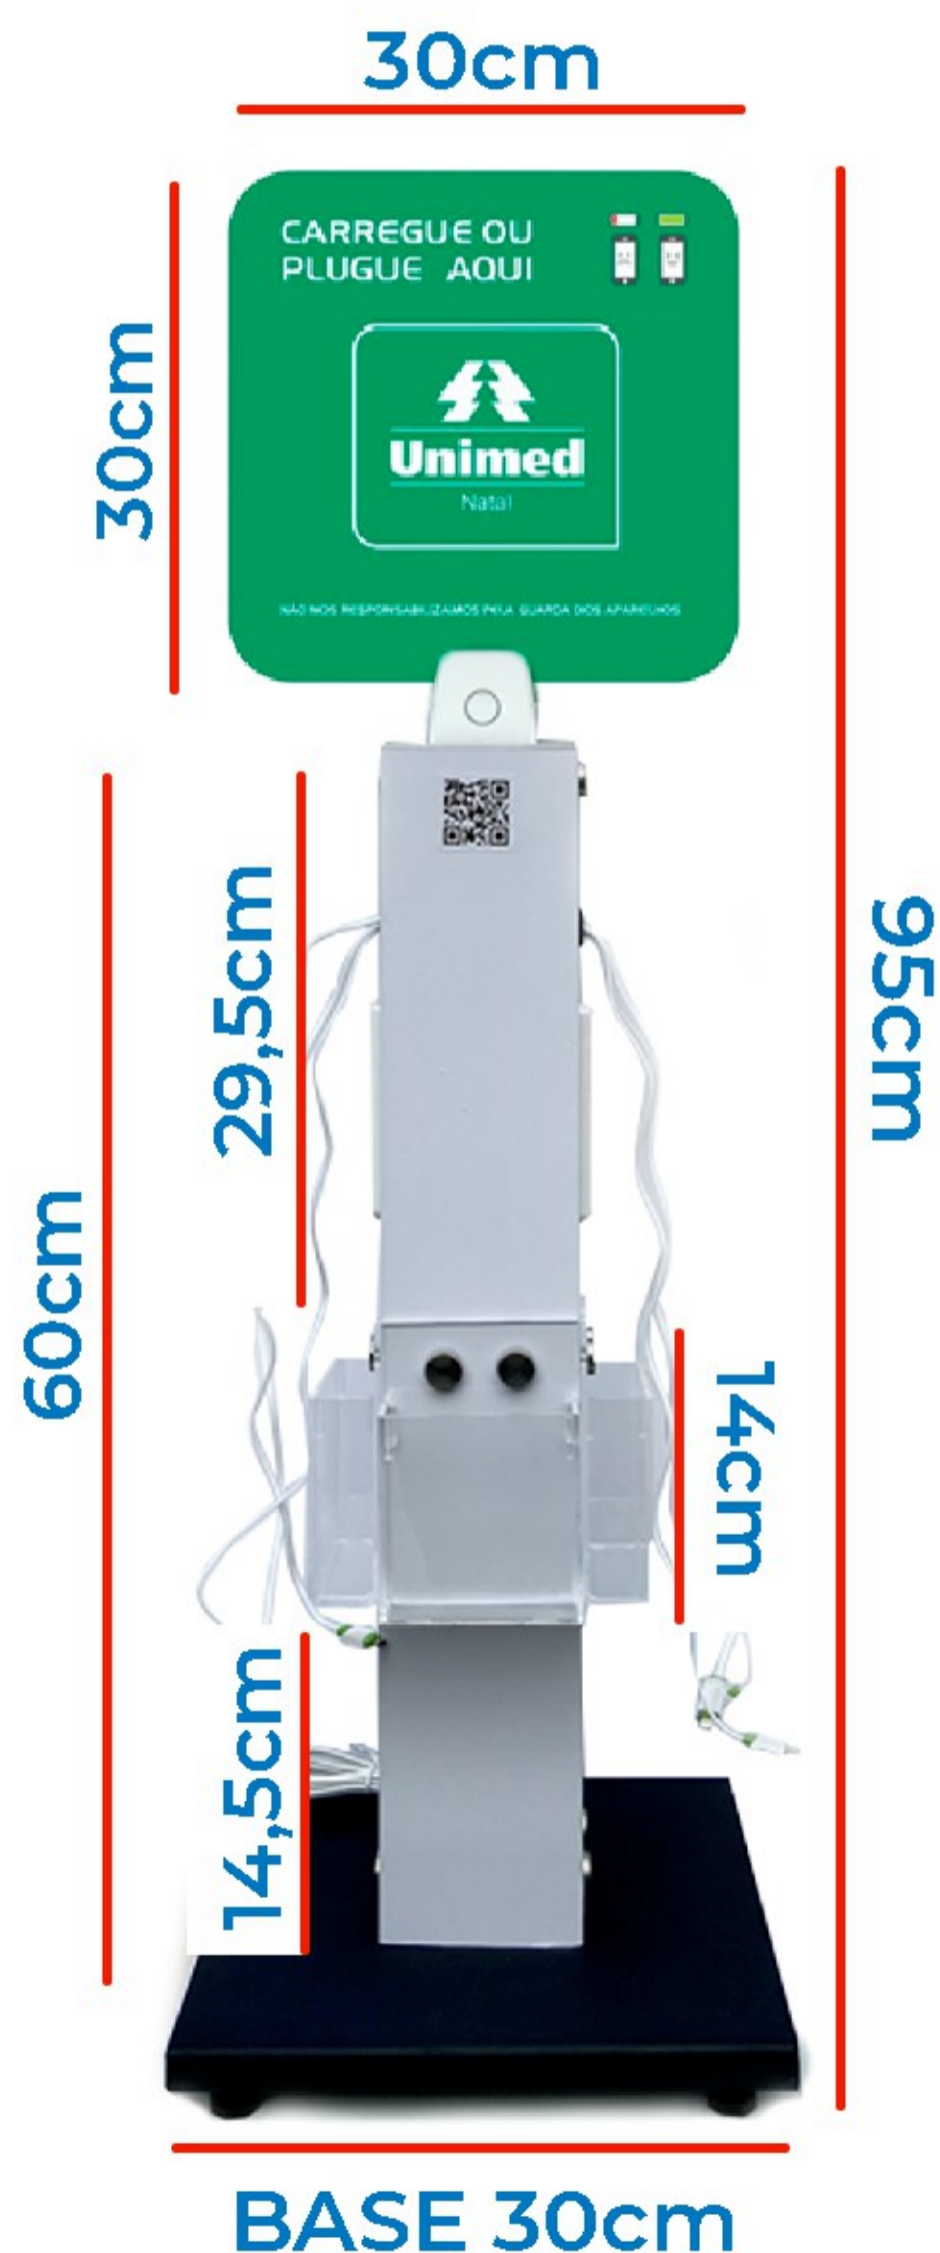

TORRE MINI

FRENTE

PERSPECTIVA

LATERAL

FRENTE

LATERAL

VERSO

Área de 3cm sem texto

Suporte do topo

Placa com 5mm de espessura

30cm

30cm

30cm

30cm