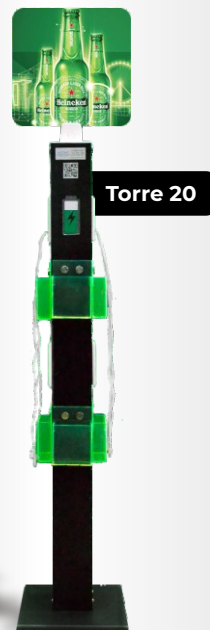

CONHEÇA TAMBÉM

Faturamento: Converge Telecom (CNPJ: 09.398.731/0001-01).

Pagamento: Boleto, depósito, Pix e Cartão de Crédito (com juros).

Validade da Proposta: 30 dias.

Prazo de Entrega: Entre 7 e 10 dias após recebimento do pedido e logomarca/arte.

Locker Chave e Locker Senha em até 30 dias após recebimento do pedido.

Frete: Incluso (município do RJ).

Outras áreas: favor informar CEP de destino e CNPJ para cálculo.

Garantia: 12 meses (circuito elétrico) e 30 dias (cabos).

CONSUMO DE ENERGIA? CONFIRA: é SURPREENDENTEMENTE BAIXO!

Veja em <https://agecomtelecom.com.br/consumo-dos-totens-carregadores/>

Se preferir, faremos contato para dirimir eventuais dúvidas.

**Obrigado.
Saúde e paz.**

Guttemberg Neto
Gestão Comercial
📞 (21) 9 7189-1311

Agecom Sistemas de Comunicação Ltda
Eduardo Barroso Osório
Sócio-Diretor

Siga-nos nas redes sociais

@agecomtelecom

Agecom Telecom

Guttemberg Neto

RÁDIOS

TOTENS

SITE SURVEY

📞 (21) 97189-1311 | (21) 3077-2585

✉️ vendas@agecomtelecom.com.br

🏢 Agecom Sistemas de Comunicação Ltda

🌐 www.agecomtelecom.com.br