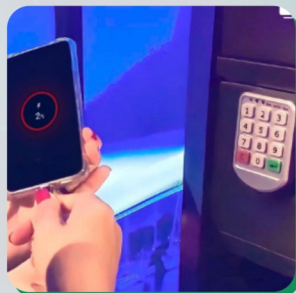

BENEFÍCIOS

- Parar de ouvir: “Onde tem tomada?”. “Me empresta um carregador?”
- Não se responsabilizar por carregar e vigiar o celular de terceiros.
- Associa sua marca a um serviço diferenciado.
- Atrai e encanta seus clientes.
- Te diferencia da concorrência.
- Seu público curte e compartilha momentos em seu estabelecimento.
- Simplifica a sua elétrica: sem tomadas espalhadas, sem obra.
- Possibilidade de rentabilizar com patrocinadores e anunciantes.
- Custo-benefício: mais barato do que você imagina.

RÁDIOS

TOTENS

SURVEY

WhatsApp (21) 97189-1311

☎ (21) 3077-2585 · (21) 3443-6679

🌐 agecomtelecom.com.br

✉ vendas@agecomtelecom.com.br

📞 (21) 98375-5170

📞 (21) 99078-1198

@agecomtelecom

Agecom Telecom

AGECOMTELECOM